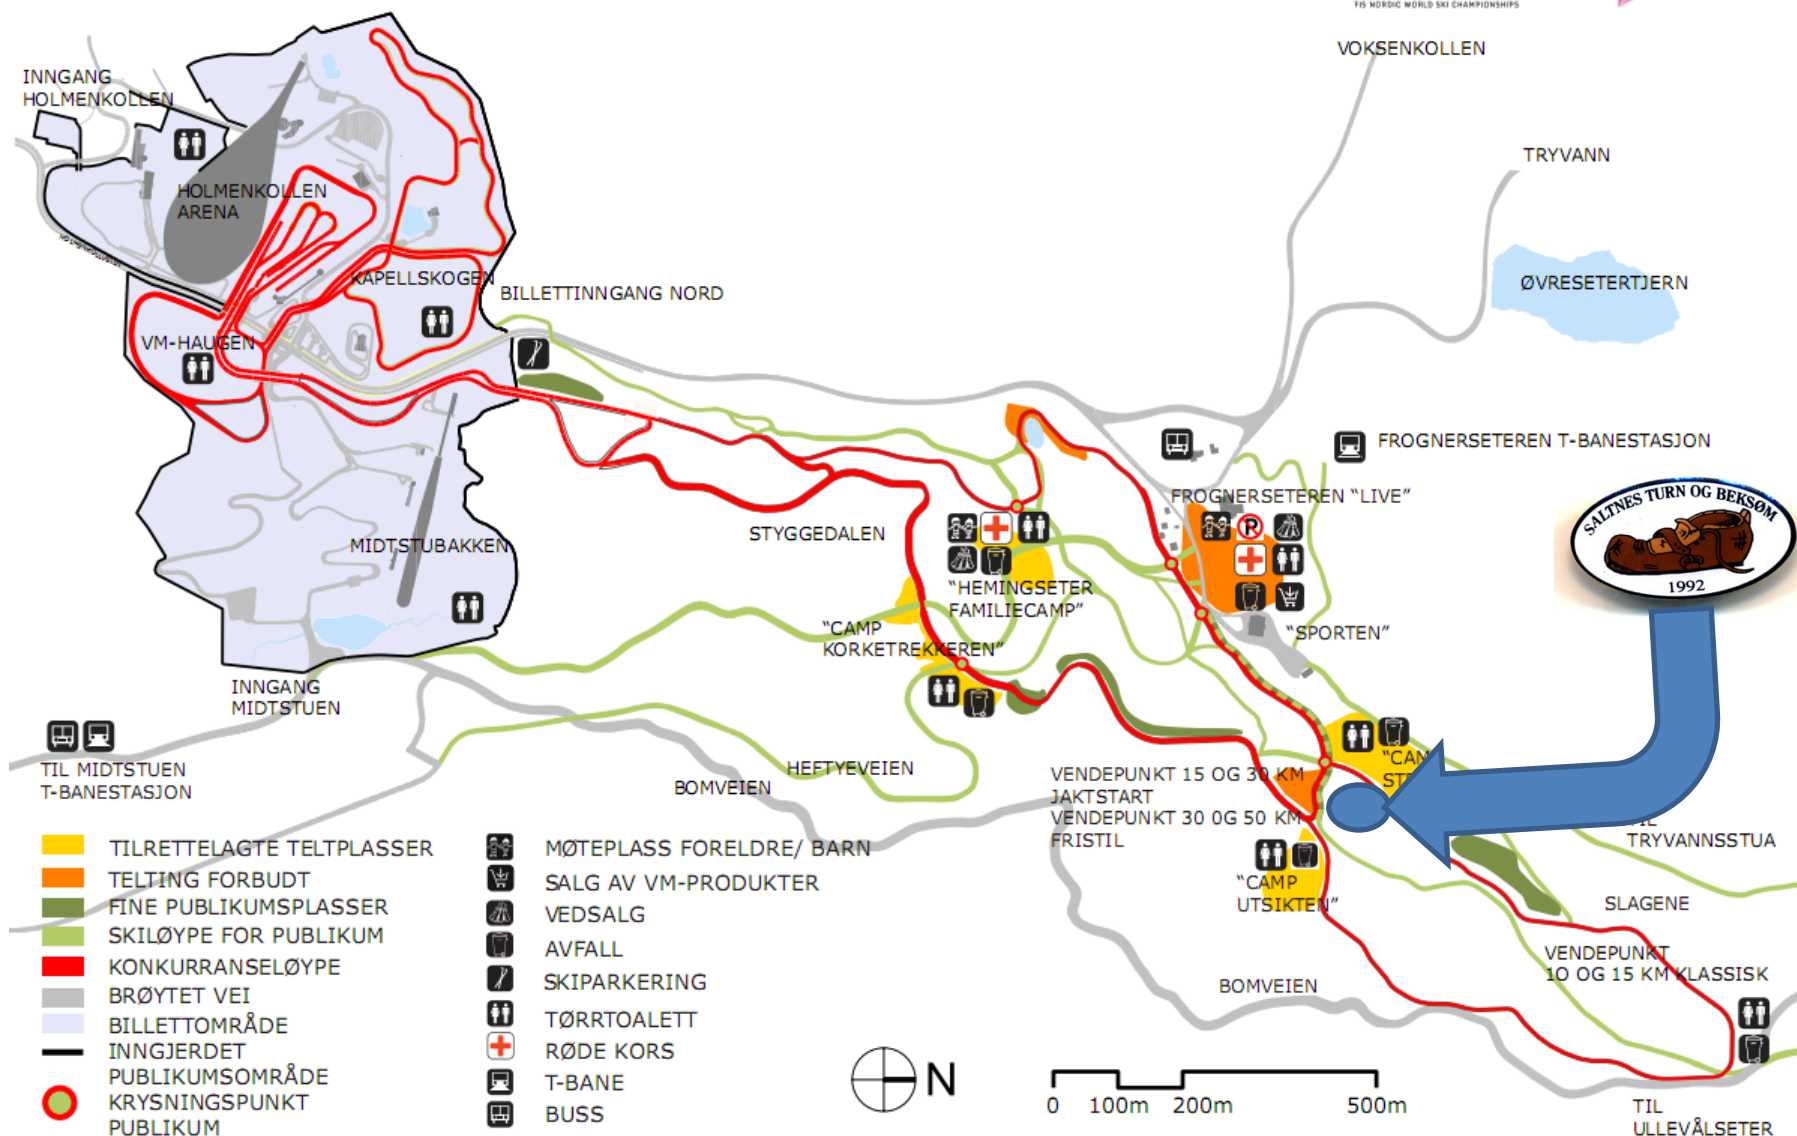

VM I MARKA

OSL2011
Holmenkollen
FIS NORDIC WORLD SKI CHAMPIONSHIPS

VOKSENKOLLEN

TRYVANN

ØVRESE TERTJERN

FROGNERSETEREN T-BANESTASJON

FROGNERSETEREN "LIVE"

STYGGEDALEN

"HEMINGSETER FAMILIECAMP"

"CAMP KORKETREKKEREN"

"SPORTEN"

MIDTSTUBAKKEN

INNGANG MIDTSTUEN

TIL MIDTSTUEN
T-BANESTASJON

BOMVEIEN

HEFTYEVEIEN

VENDEPUNKT 15 OG 30 KM
JAKTSTART
VENDEPUNKT 30 OG 50 KM
FRISTIL

BOMVEIEN

BOMVEIEN

TRYVANNSS TUA

SLAGENE

VENDEPUNKT
10 OG 15 KM KLASSISK

TIL ULLEVÅLSETER

0 100m 200m 500m